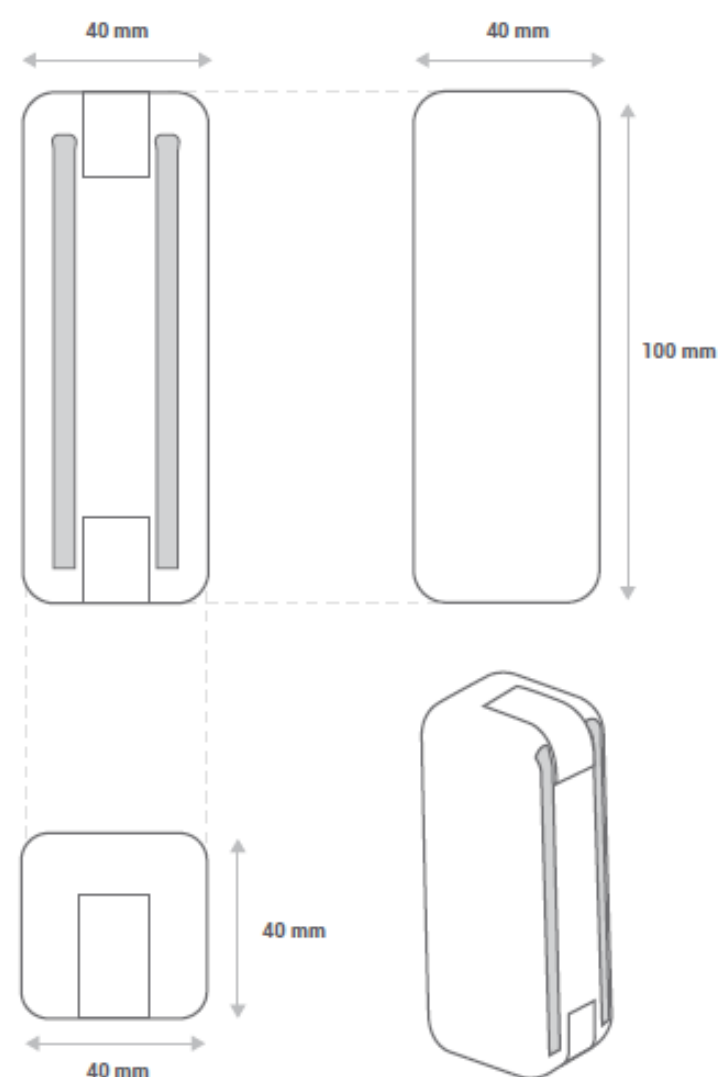

TVX Stack

TVX Stack, es la nueva versión de rastreador 4G, que además opera en la banda B28 lo cual permite ofrecer mayor cobertura de operación. Cuenta con mayor robustez con una certificación IP67, lo que lo hace resistente al polvo y al agua. Obtén la ubicación de tus unidades de transporte o reparto en tiempo real, establece rutas, geo-cercas, límites de velocidad, recibe alertas en tiempo real, analiza movimientos y condiciones de manejo con su algoritmo de simulación de ruta y mucho más.

Energía

Batería	Ion Litio de 3400 mAh
Celda adicional no incluida	Ion Litio de 5000 mAh
Voltaje de carga	5V DC

Características Físicas y Durabilidad

Dimensiones	100*40*40 mm
Peso	130 g
Resistencia ambiental	IP67 -30°C ~ +60°C
Memoria	Memoria interna para almacenar 50,000 coordenadas
Sensores	Acelerómetro de 3 ejes digitales Magnetómetro de 3 ejes digitales